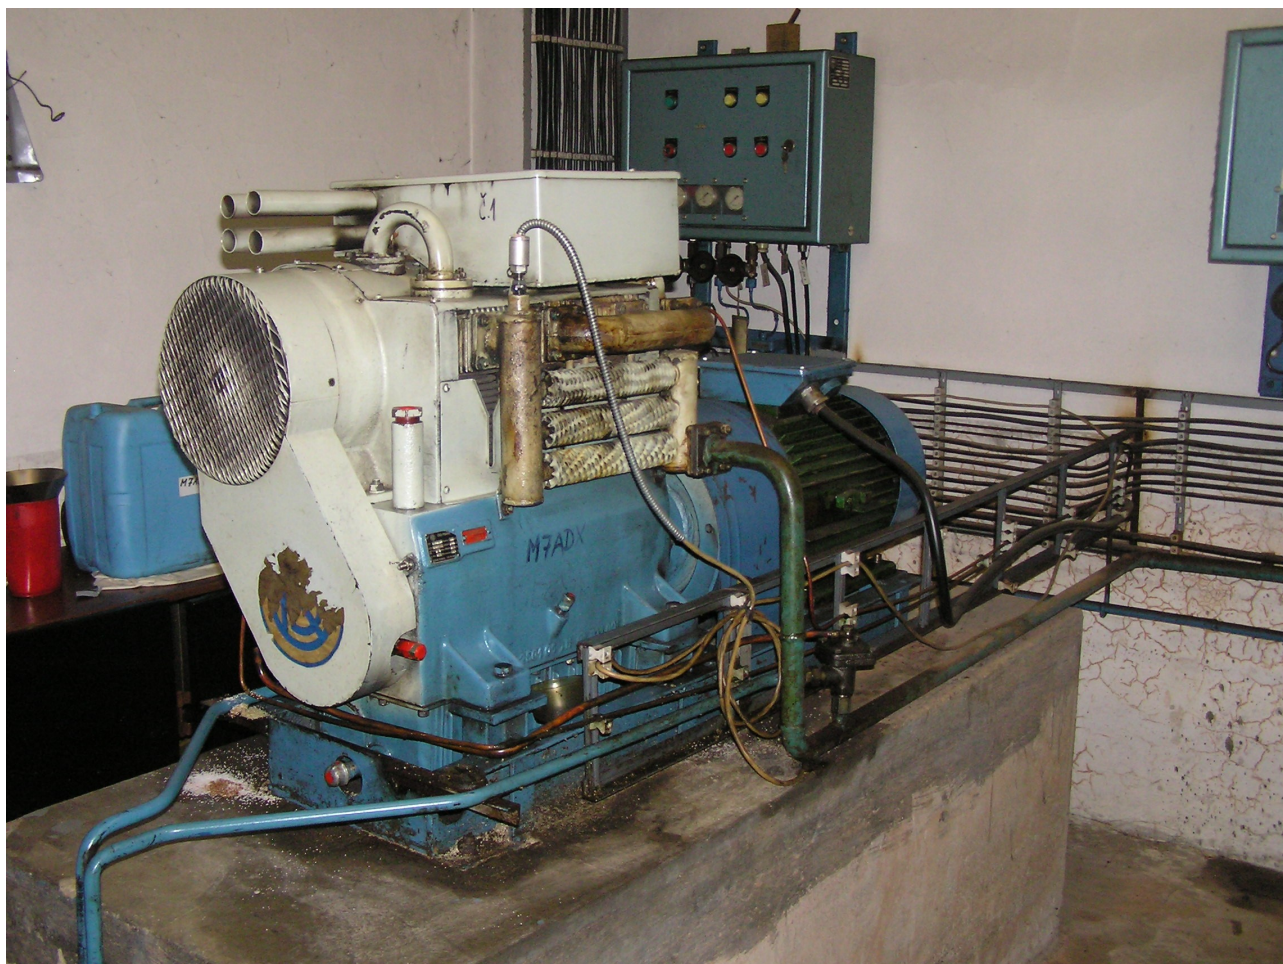

**KOMPRESORY – NABÍDKA**

**1K**

TYP	3DSK100EKO
VÝROBCE	ČKD
INVENTÁRNÍ ČÍSLO	38032
ROK VÝROBY	1987
VÝKON	100m <sup>3</sup> /hod.
VÝROBNÍ ČÍSLO	4687

Foto:

**2K**

TYP	3DSK100EKO
VÝROBCE	ČKD
INVENTÁRNÍ ČÍSLO	38032
ROK VÝROBY	1986
VÝKON	100m <sup>3</sup> /hod.
VÝROBNÍ ČÍSLO	4531

### 3K

TYP	3DSK100EKO
VÝROBCE	ČKD
INVENTÁRNÍ ČÍSLO	38032
ROK VÝROBY	1986
VÝKON	100m <sup>3</sup> /hod.
VÝROBNÍ ČÍSLO	4536

Foto:

Tlaková nádoba ke kompresorům 1K,2Ka 3K (viz výše)

- objem 3,6m<sup>3</sup>

Foto: